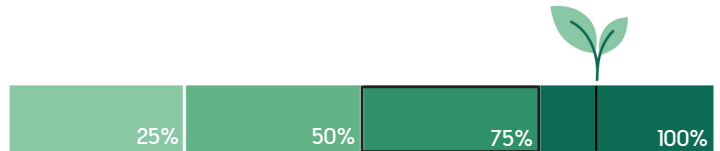

# L16 - Sac à dos MagPack

Critères	Details	Score
Matériaux éco-responsables	51-100%	2
Certification environnementale	GRS	5
Eco-transport par train	6,5x moins polluant que le bateau, 25x moins que l'avion	5
Audit social	BSCI	4
Pays d'origine	Chine	0
Fin de vie	Recyclable à plus de 50%	5
Marquage éco-responsable	Gravure laser	5
Packaging recyclé	Pochette en non-tissé	5
		<b>Total 31/40</b>