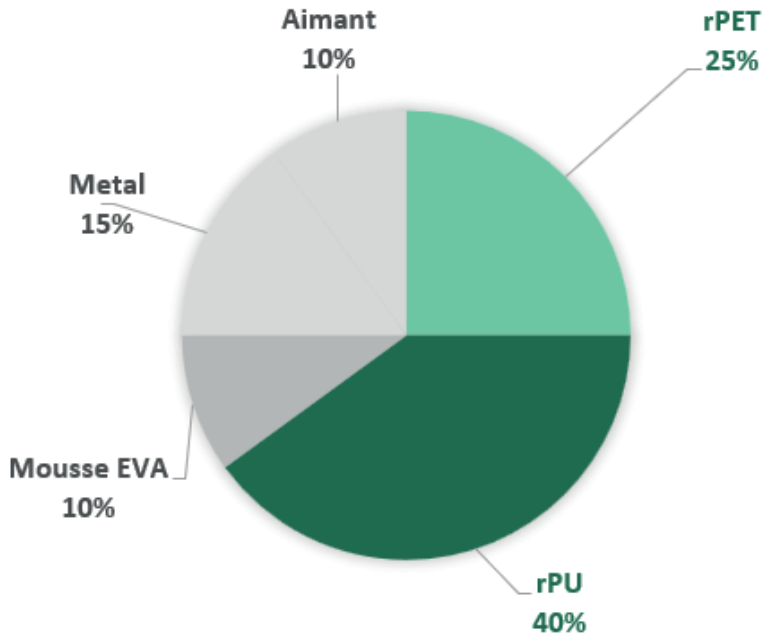

# L16 - Sac à dos MagPack

Critères	Details	Score
Matériaux éco-responsables	51-100%	2
Certification environnementale	GRS	5
Eco-transport par train	6,5x moins polluant que le bateau, 25x moins que l'avion	5
Audit social	BSCI	4
Pays d'origine	Chine	0
Fin de vie	Recyclable à plus de 50%	5
Marquage éco-responsable	Gravure laser	5
Packaging recyclé	Pochette en non-tissé	5
		<b>Total 31/40</b>